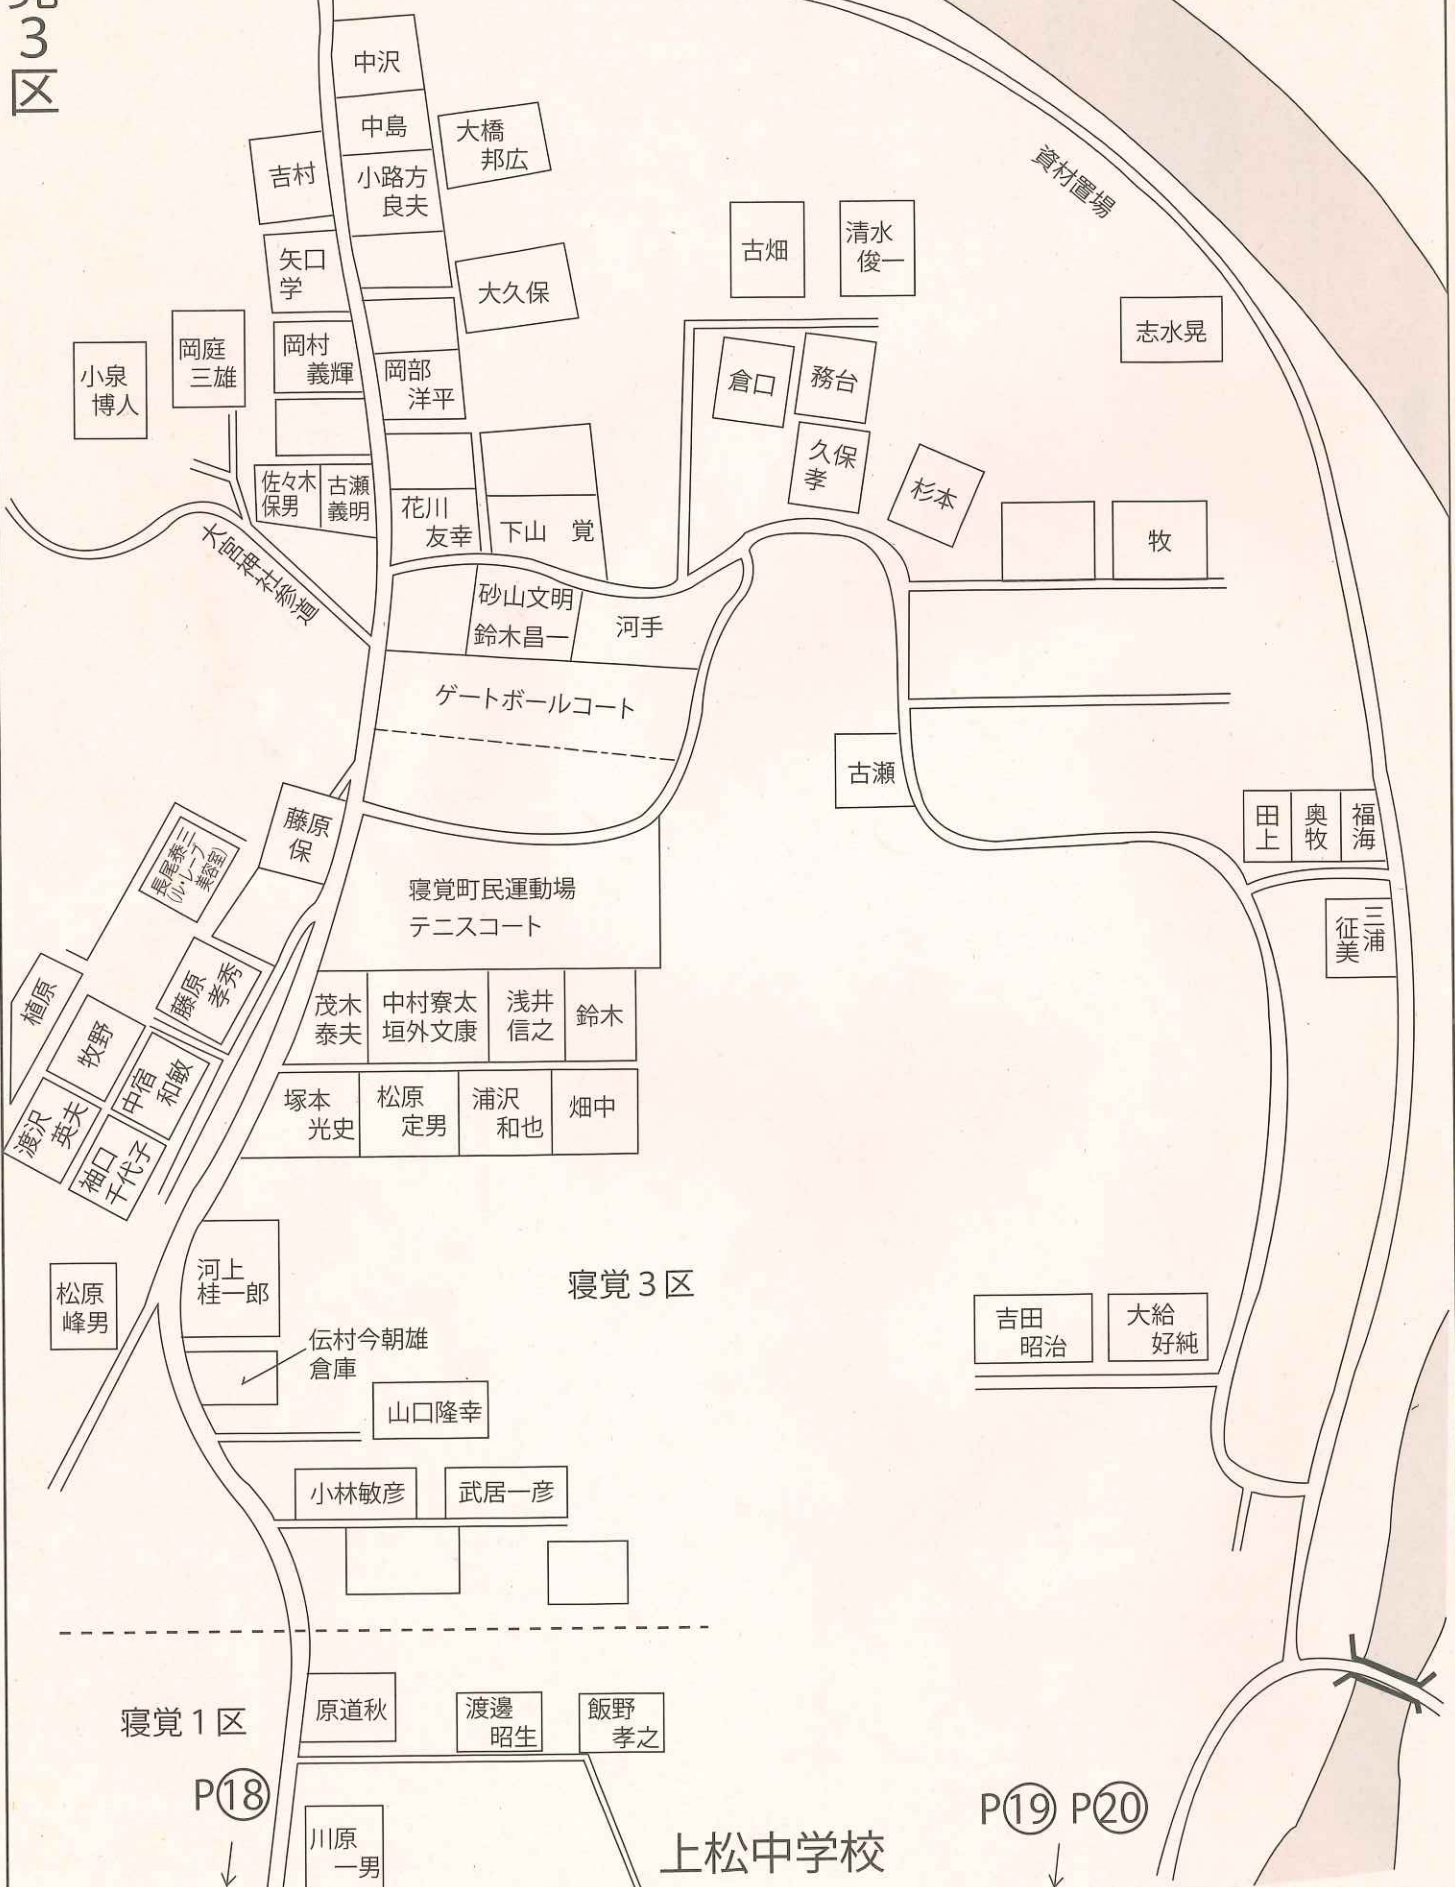

倉庫フルセ工業  
佐郡木工所  
寢覚自動車板金  
町野産業

ぶらつねざめ

上田 徳 福岡 浩章  
(龍哉) 古瀬

ホテルねざめ 山紫  
木曾鉄工所  
(有)環境サービス

P20

↑ P22

至野尻

至吉野区