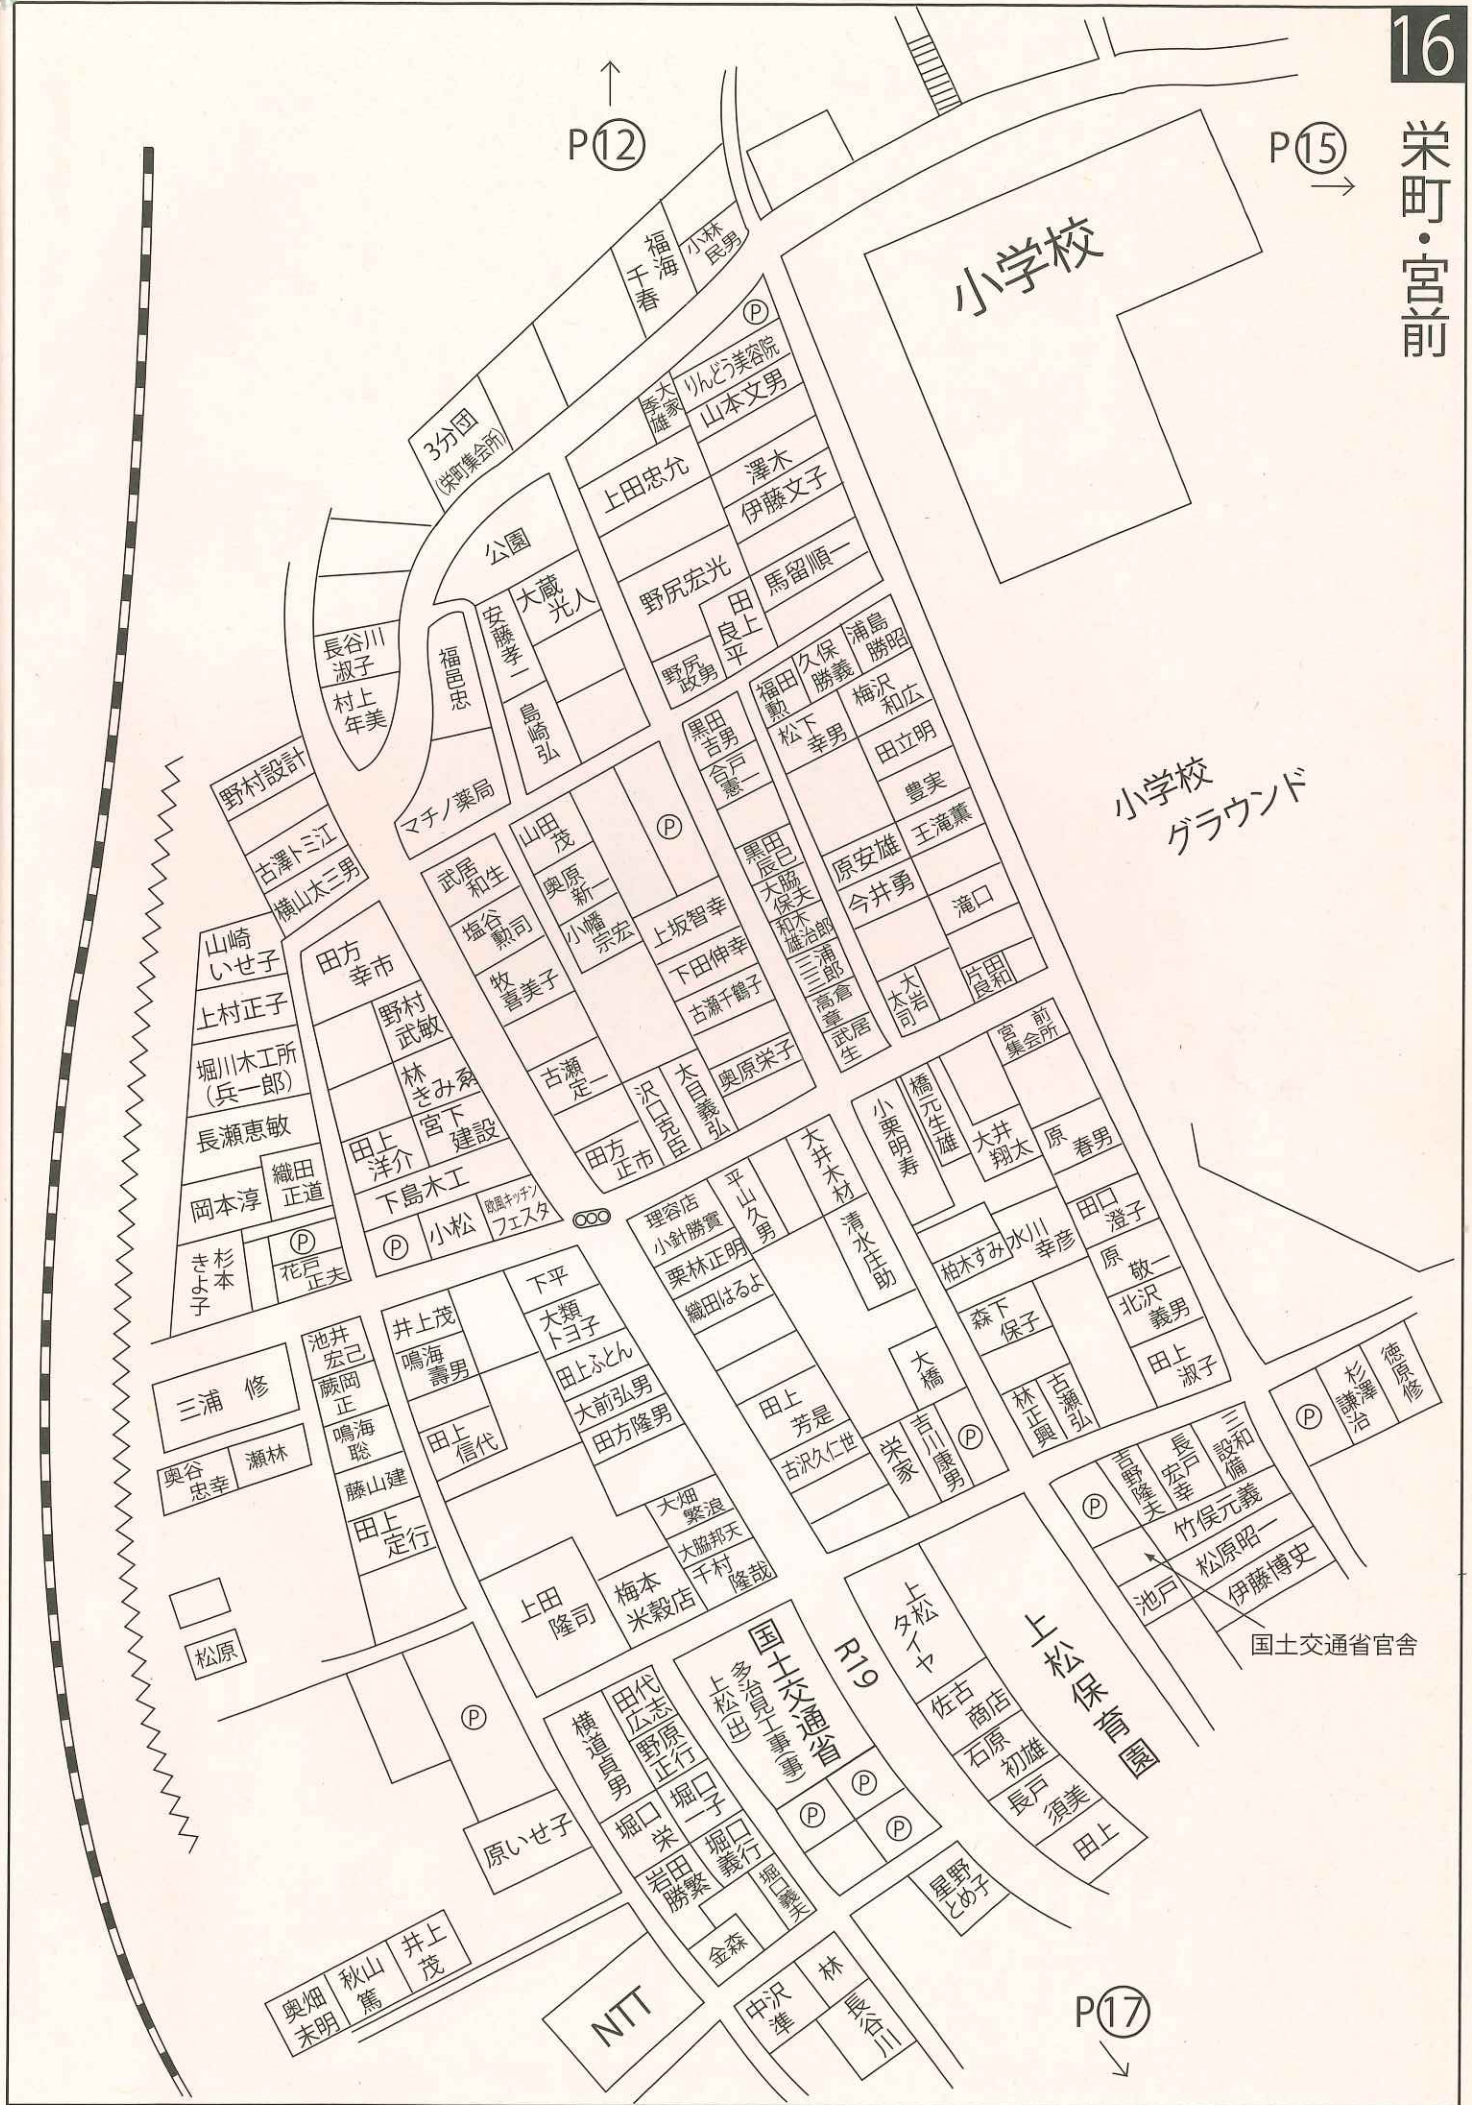

P12

P15

小学校

小学校
グラウンド

国土交通省官舎

NTT

P17