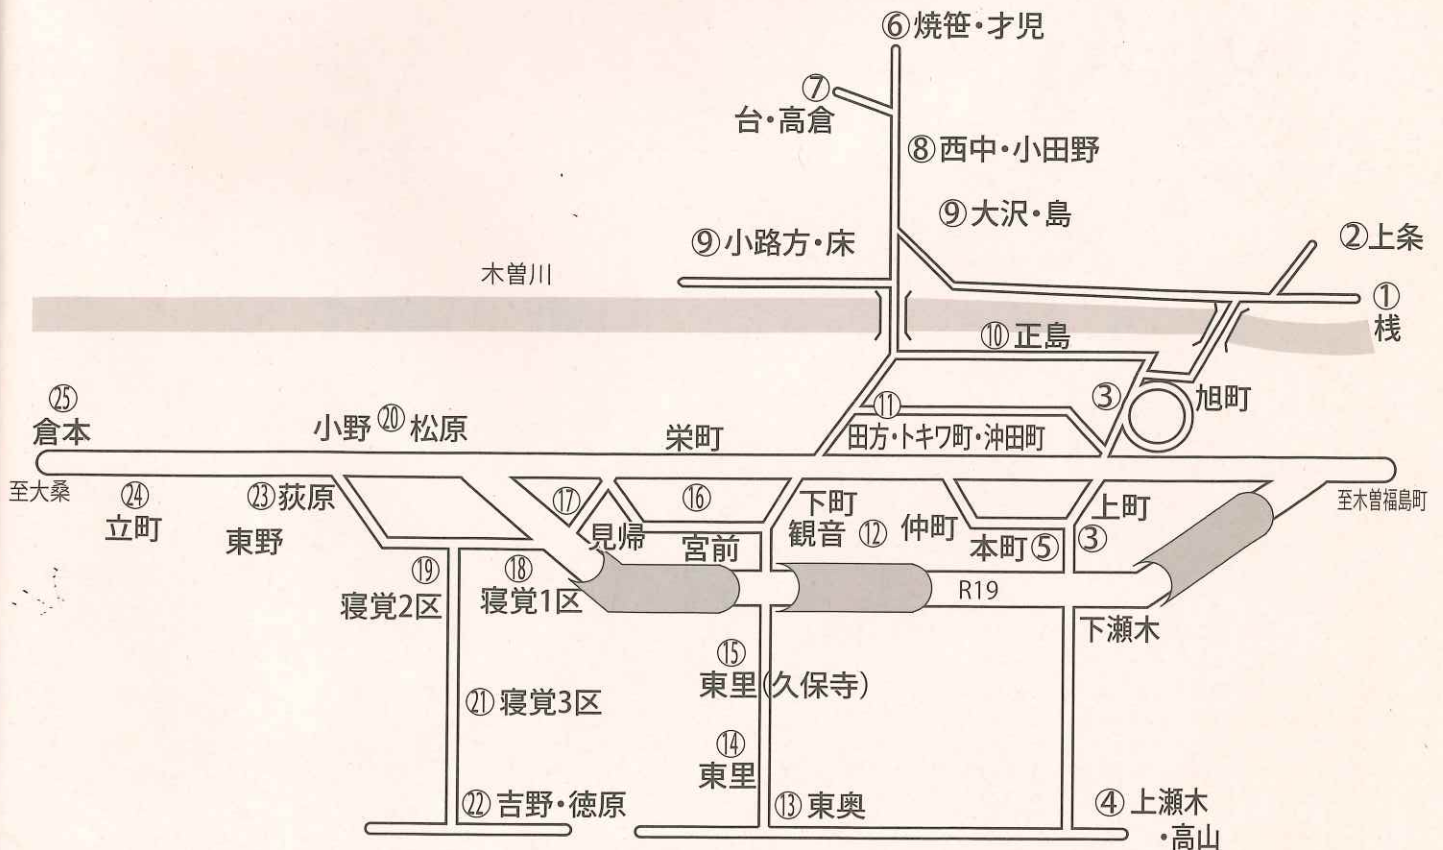

簡単マップ

① 棧	⑭ 東里
② 上条	⑮ 東里(久保寺)
③ 旭町・上町・沖田町(北)	⑯ 栄町・宮前・緑町
④ 高山・上瀬木	⑰ 栄町・宮前・見帰
⑤ 下瀬木・本町・上町	⑱ 南見帰・寝覚1区
⑥ 焼笹・才児	⑲ 寝覚2区
⑦ 台・高倉	⑳ 松原・小野
⑧ 西中・小田野	㉑ 寝覚3区
⑨ 大沢・島・小路方	㉒ 吉野・徳原
⑩ 正島	㉓ 荻原・東野
⑪ 田方・トキワ町・沖田町(南)	㉔ 立町
⑫ 仲町・下町・観音・宮前	㉕ 倉本
⑬ 東奥	

簡単な町内地図を作ってみました。何かの参考程度に御利用下さいませ。