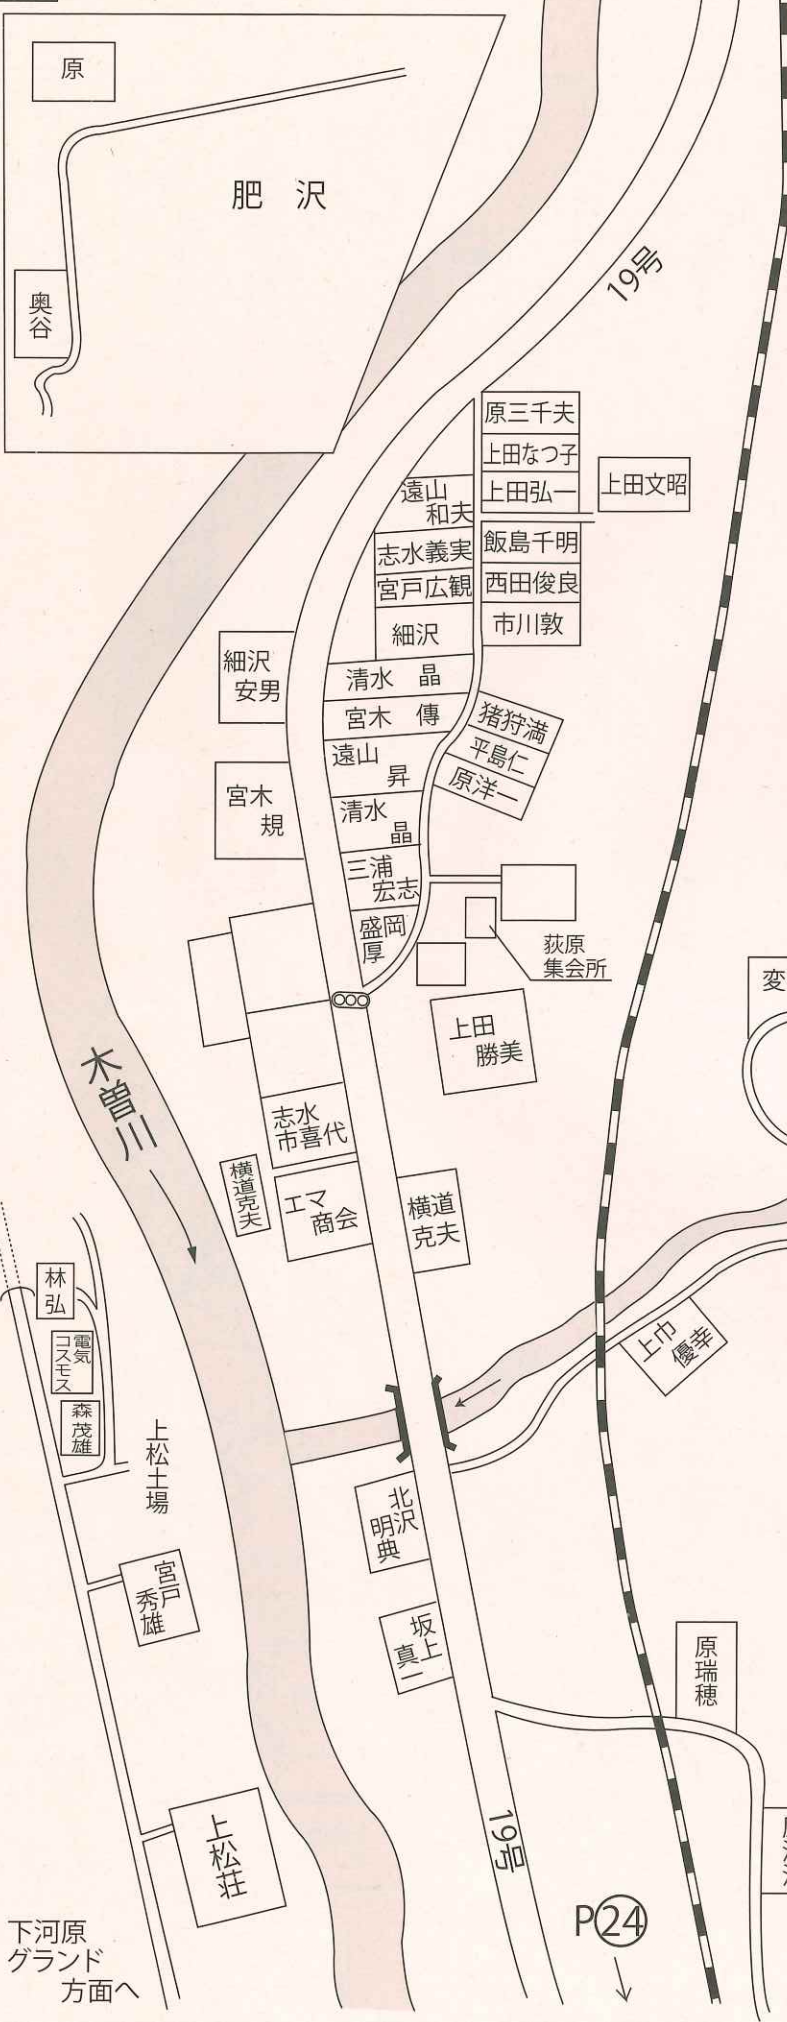

# 23 荻原・東野

↑  
P20

原

肥 沢

奥谷

19号

原三千夫  
上田なつ子  
上田弘一  
上田文昭

遠山 和夫  
志水義実  
宮戸広観  
細沢  
飯島千明  
西田俊良  
市川敦