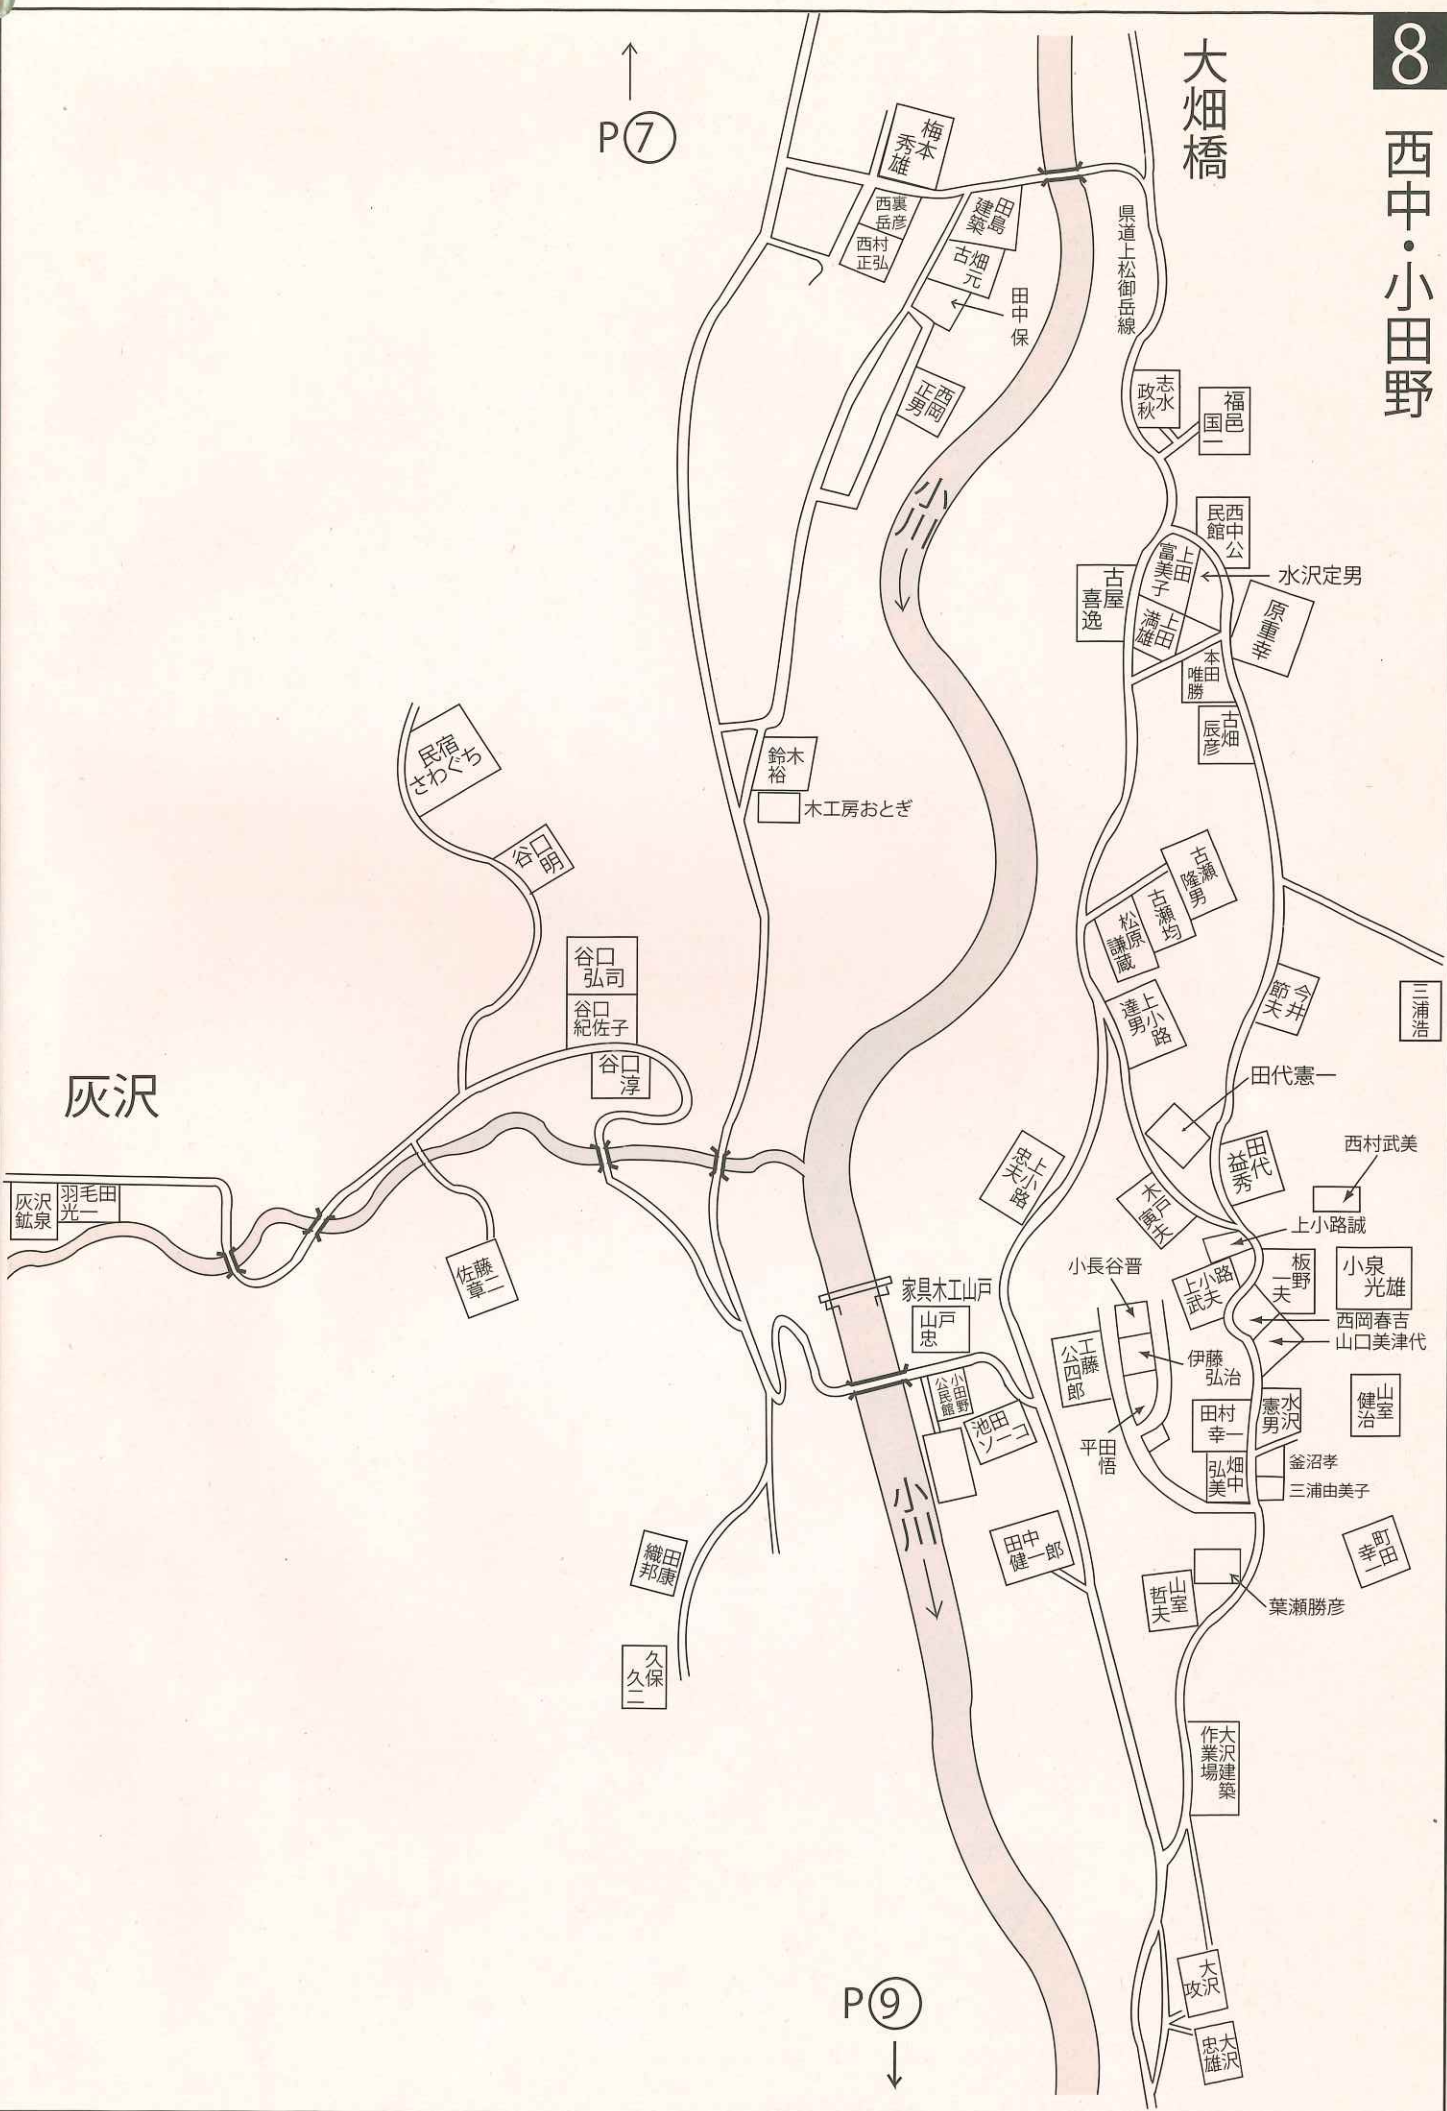

大畑橋

↑ P7

灰沢

↓ P9