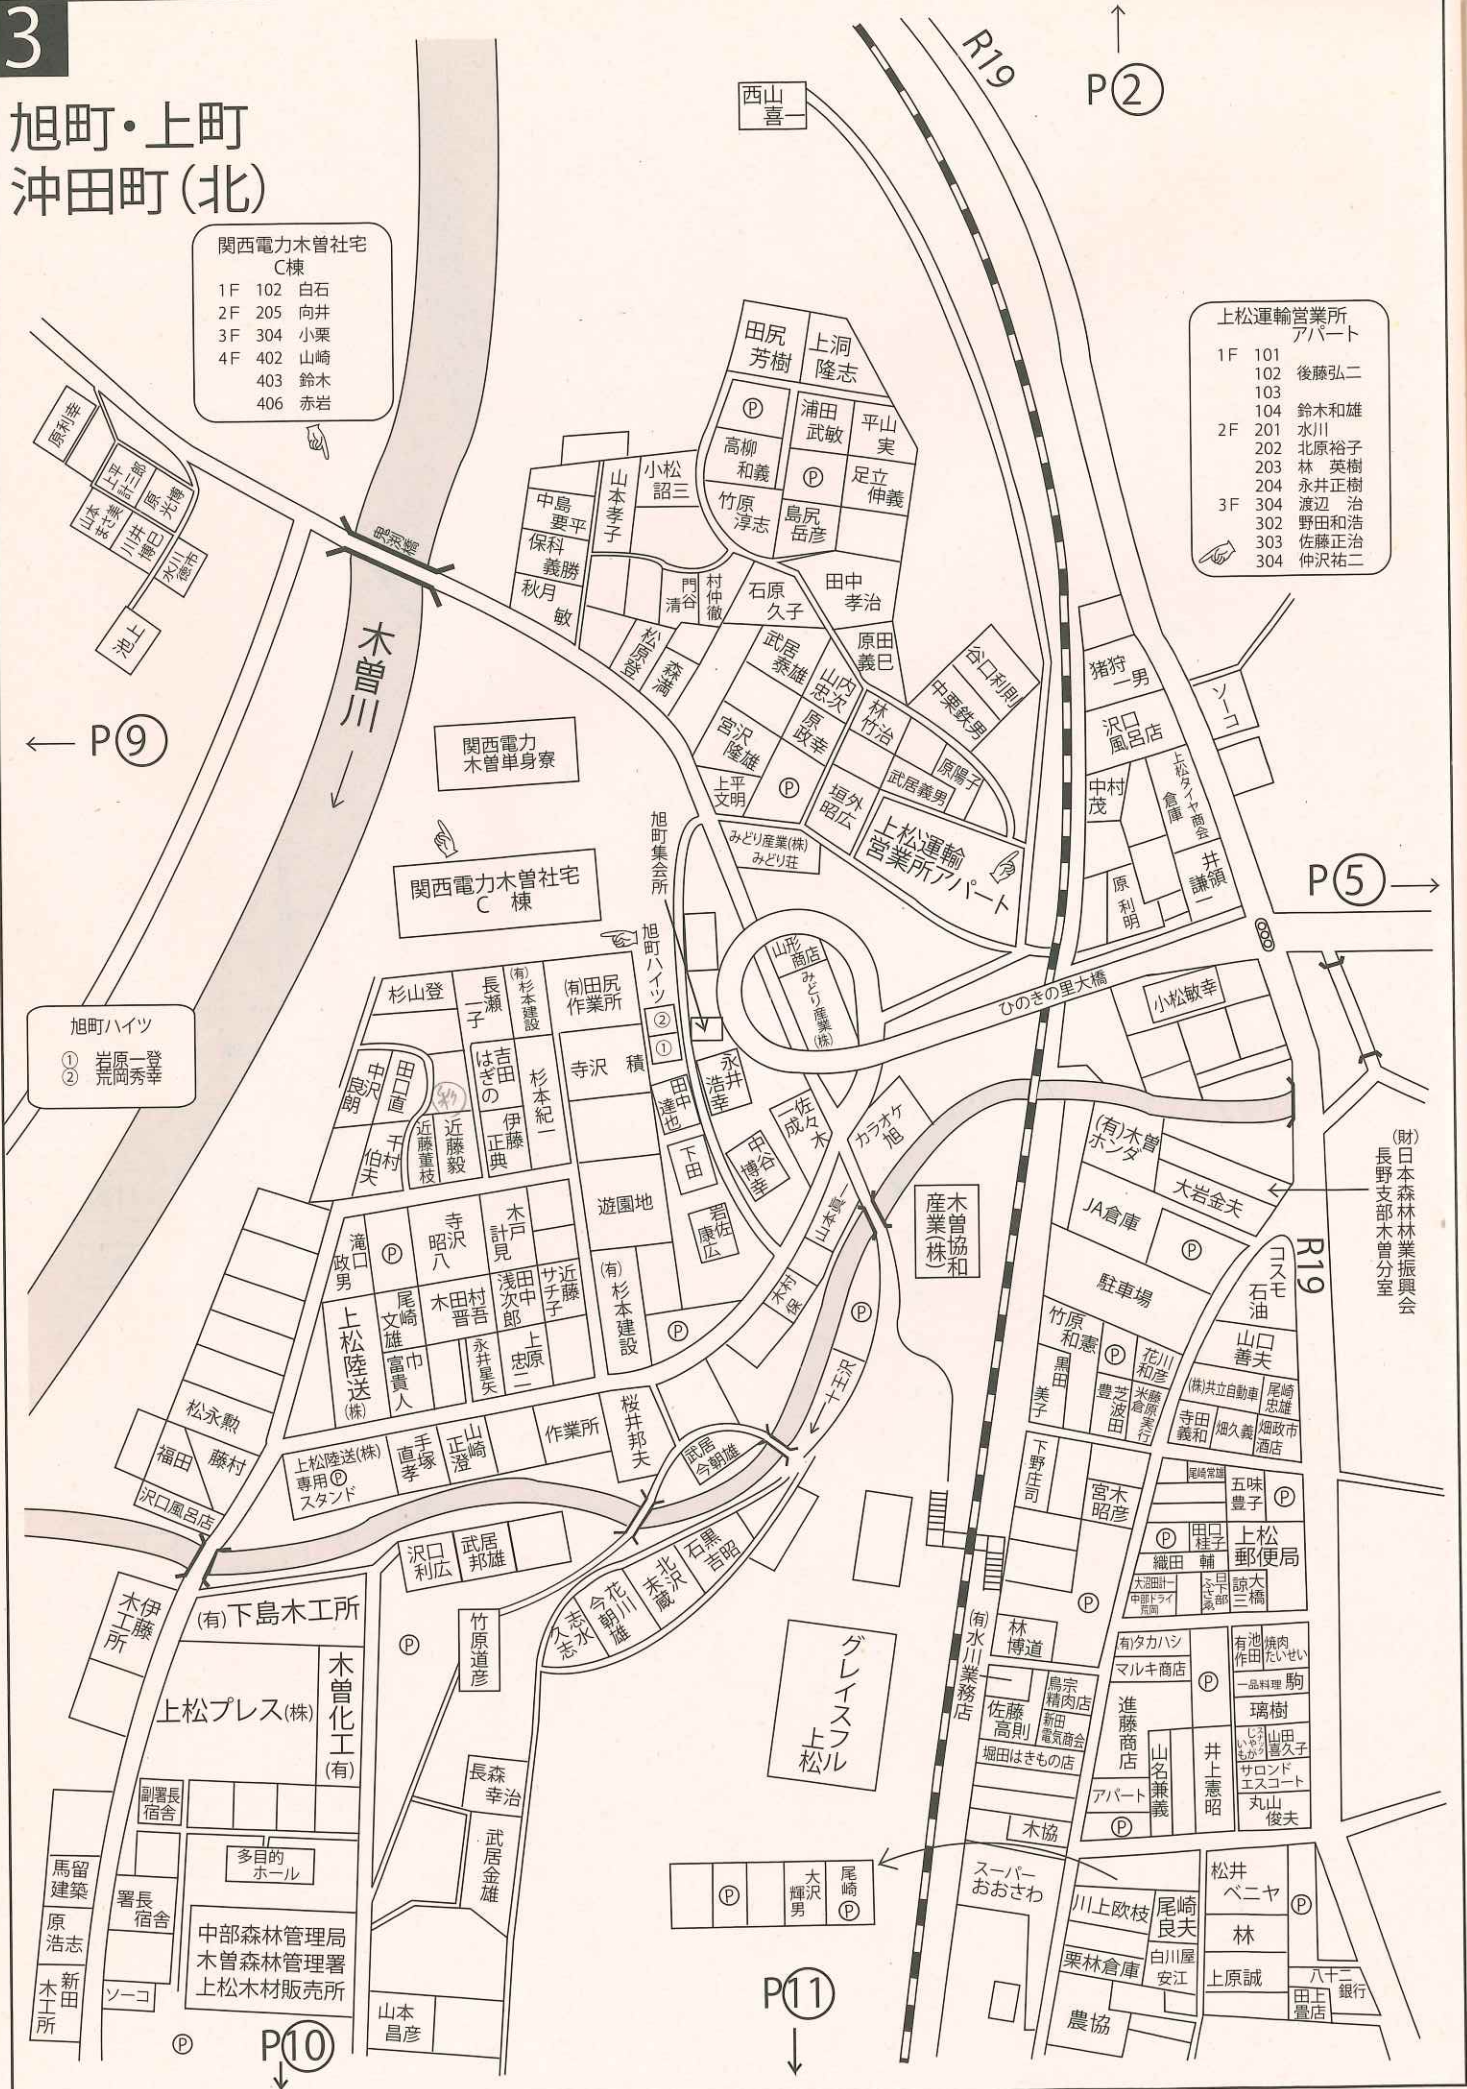

旭町・上町 沖田町(北)

関西電力木曾社宅
C棟

1F	102	白石
2F	205	向井
3F	304	小栗
4F	402	山崎
	403	鈴木
	406	赤岩

上松運輸営業所
アパート

1F	101	後藤弘二
	102	鈴木和雄
	103	水川
	104	北原裕子
2F	201	林 英樹
	202	永井正樹
	203	渡辺 治
3F	304	野田和浩
	302	佐藤正治
	303	仲沢祐二

(財)日本森林林業振興会
長野支部木曾分室

旭町ハイツ
① 岩原一幸
② 荒岡秀幸

多目的
ホール
中部森林管理局
木曾森林管理署
上松木材販売所

P11

P5

P2

P9

P10