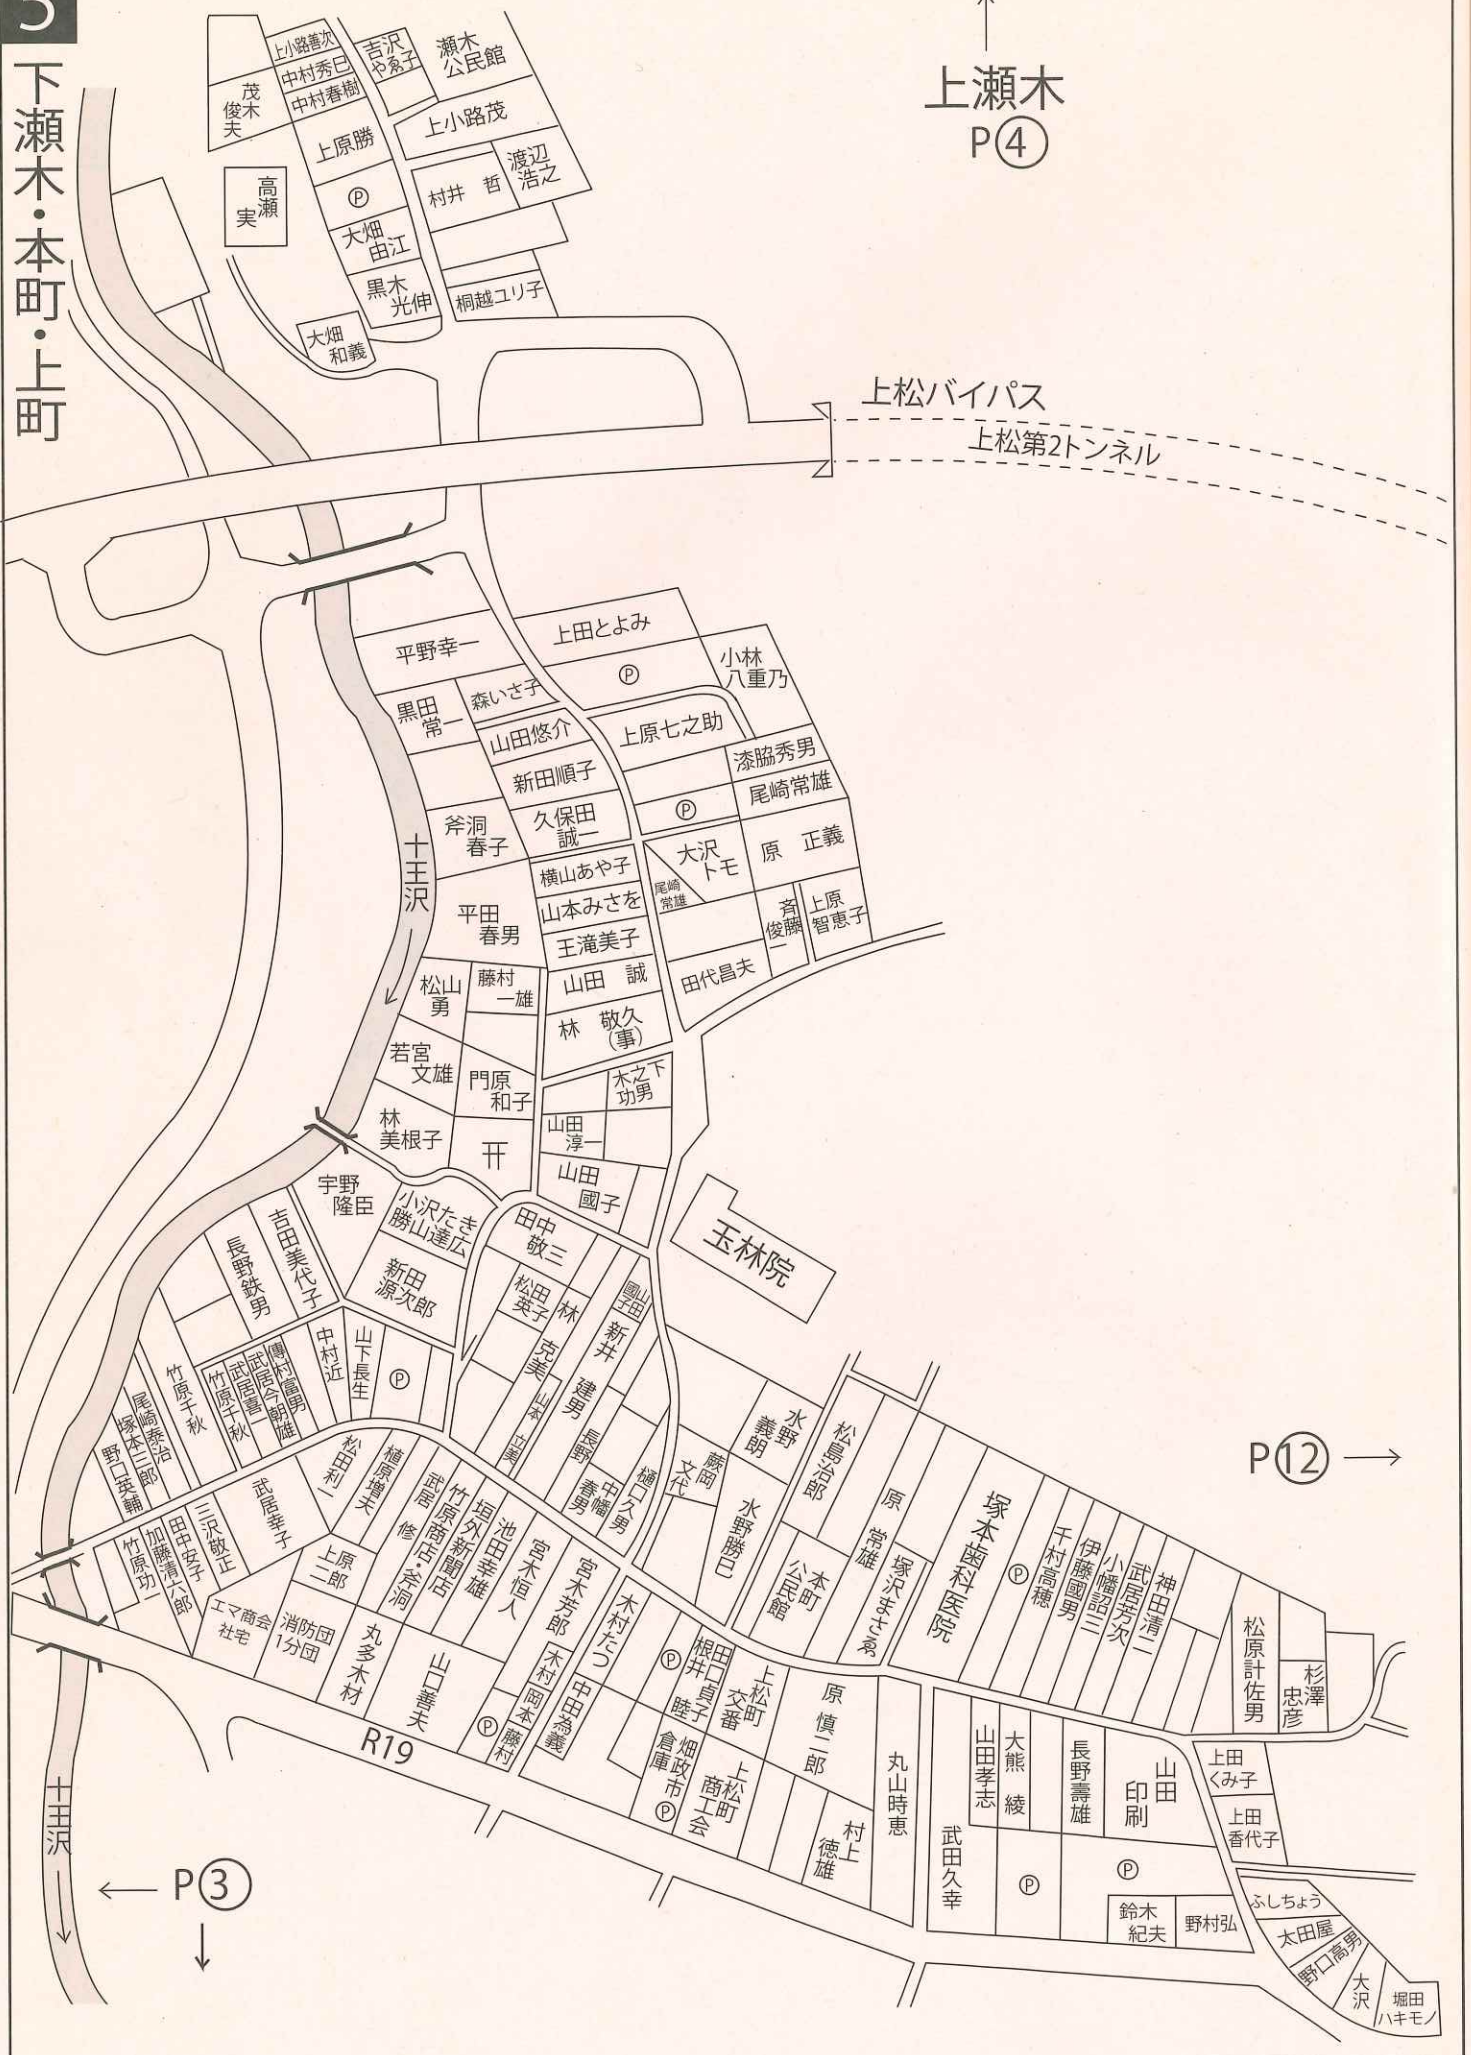

↑
上瀬木
P(4)

上松バイパス
上松第2トンネル

P(12) →

← P(3)
↓

R19

玉林院

塚本歯科医院

松原計佐男
杉澤 忠彦

丸山時恵

山田印刷

ふしちよう
太田屋
野口高男
大沢
堀田 八千七